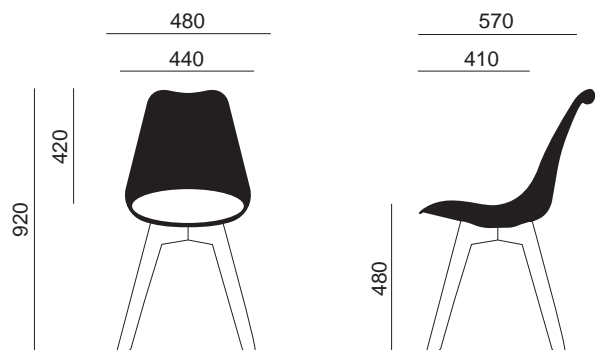

TALLÍN

Silla de estilo escandinavo sustentada sobre cuatro patas de madera de haya en tono natural.

Asiento de polipropileno de color negro o blanco con mullido tapizado en ecopiel. Se puede usar como silla de colectividad y confidente.

- 1 Respaldo y asiento de una pieza, en polipropileno.
- 2 Asiento con cojín integrado y tapizado en ecopiel.
- 3 Cuatro patas de madera maciza de haya en tono natural.
- 4 Topes de patas de goma para mayor protección y durabilidad.
- 5 Diseño limpio y sencillo adaptable a numerosos ámbitos.
- 6 Disponible tanto en color blanco o negro.