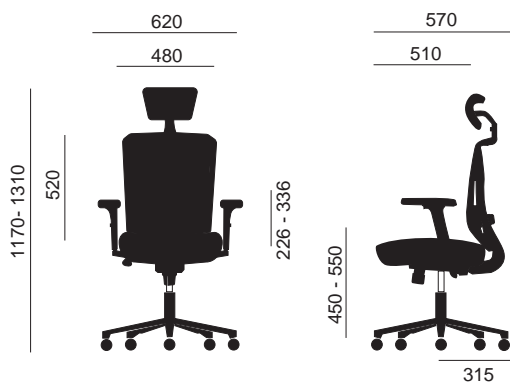

SOFÍA

Cabezal	Soporte lumbar	Brazos	Basculante	Base polipropileno
✓	✓	1D	✓	✓

Sofía, la nueva silla operativa para cuidar a las personas.
 Se adapta al usuario de manera sencilla y productiva. Su respaldo ergonómico junto el cabezal y el soporte lumbar, ayudan a ofrecer un gran rendimiento y confortabilidad.

- 1 Cabezal regulable en altura y profundidad.
- 2 Respaldo en malla de color negro.
- 3 Brazos regulables en altura en diez posiciones.
- 4 Soporte lumbar regulable en altura y profundidad, tapizado en la zona de contacto.
- 5 Asiento con goma espuma de alta densidad y tapizado en color negro.
- 6 Mecanismo basculante, sacando la palanca elevadora hacia afuera se activa el modo balanceo y hacia dentro se fija en ángulo recto.
- 7 Ajuste en altura mediante pistón de gas.
- 8 Control de tensión del mecanismo basculante en función del peso del usuario entre 45 y 120 kg.
- 9 Base de nylon negro con fibra de vidrio de 63 cm de diámetro y 5 radios.
- 10 Ruedas de 50 mm de Ø. Ruedas blandas opcionales.